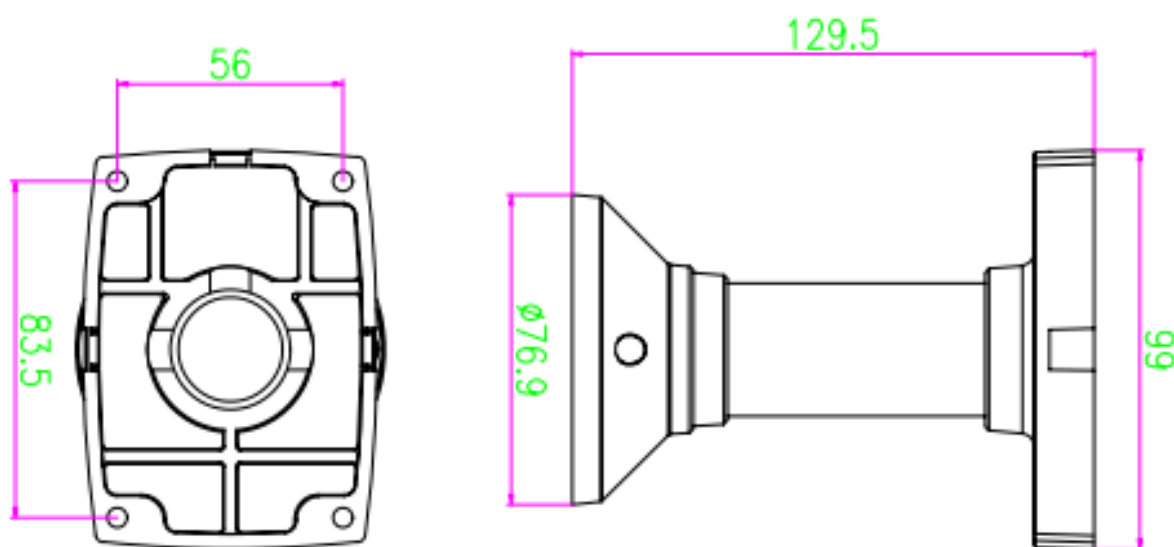

## Model: ZA8-CBK640

<p><b>Kompatybilność z kamerami:</b></p>	 <p><b>ZN8 - mini PTZ z IR</b></p>
--	---

<p><b>Kompatybilność z innymi akcesoriami:</b></p>	 <p><b>ZA8-CBK626</b></p>	 <p><b>ZA8-CBK627</b></p>	 <p><b>ZA8-CBK629</b></p>	 <p><b>ZA8-CBK633</b></p>
--	--	--	--	--