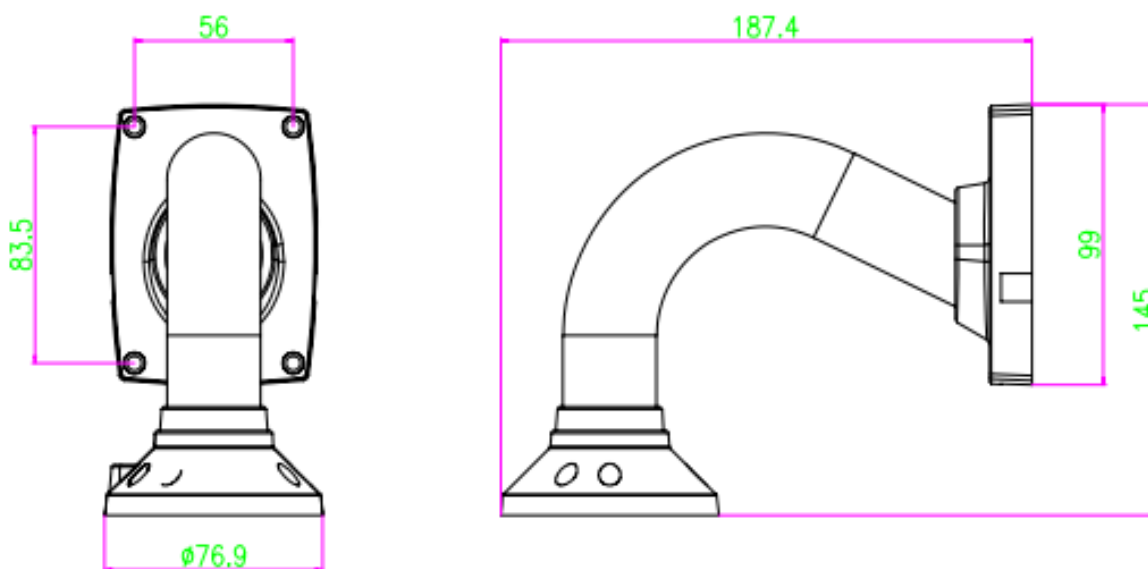

Model: ZA8-CBK641

<p>Kompatybilność z kamerami:</p>	 <p>ZN8 - mini PTZ z IR</p>
--	--

<p>Kompatybilność z innymi akcesoriami:</p>	 <p>ZA8-CBK626</p>	 <p>ZA8-CBK627</p>	 <p>ZA8-CBK629</p>	 <p>ZA8-CBK633</p>
--	---	---	---	---