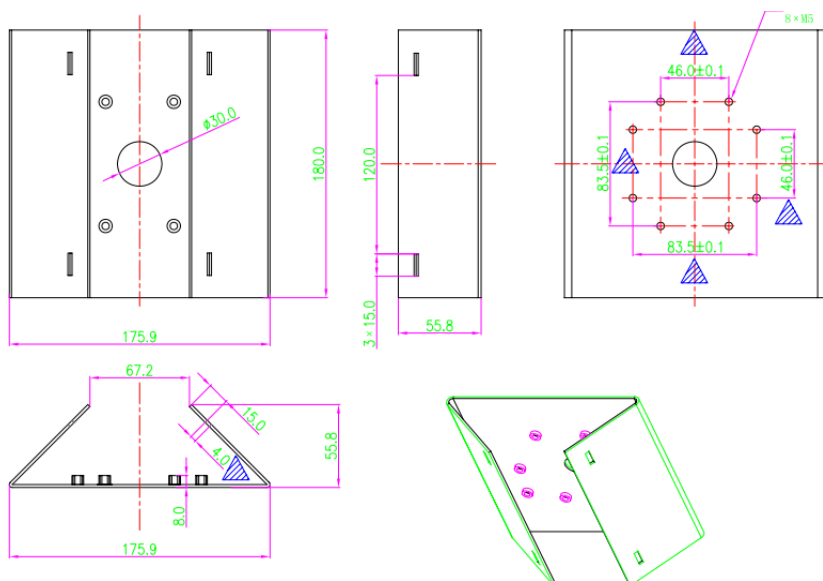

Model: ZA8-CBK627A

<p>Kompatybilność z kamerami:</p>	 <p>ZN8 - duży bullet</p>
--	---

<p>Kompatybilność z innymi akcesoriami:</p>	 <p>ZA8-CBK633</p>
--	--

Adapter opaskowy do mocowania na słupie