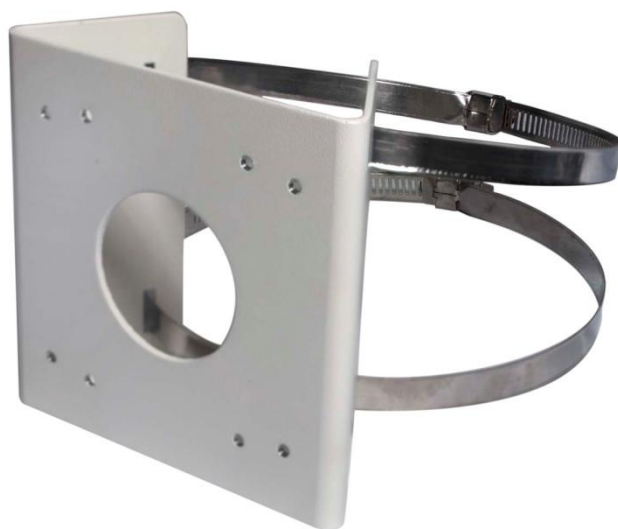

Model: ZA8-CBK627A

<p>Kompatybilność z kamerami:</p>	 <p>ZN8 - duży bullet</p>
--	---

<p>Kompatybilność z innymi akcesoriami:</p>	 <p>ZA8-CBK633</p>
--	--

Adapter opaskowy do mocowania na słupie