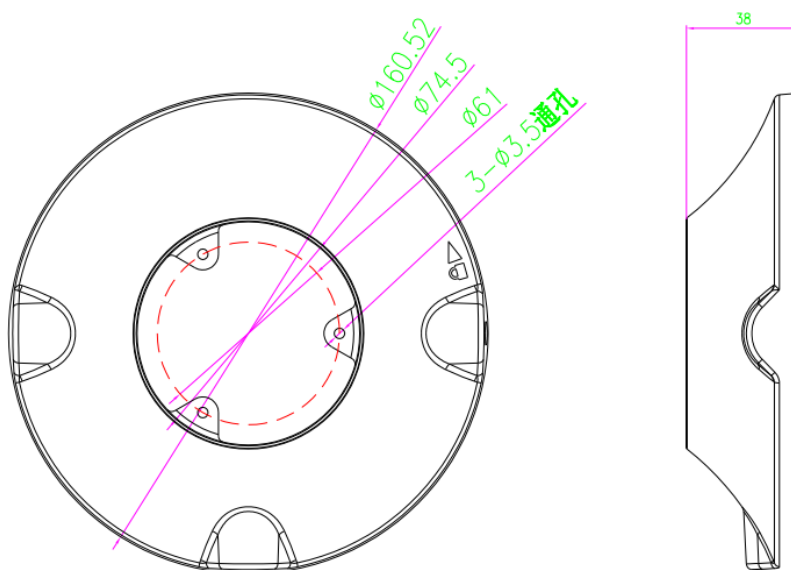

Model: ZA8-CBK642

<p>Kompatybilność z kamerami:</p>	 <p>ZN8 - mini PTZ z IR</p>
--	---

<p>Kompatybilność z innymi akcesoriami:</p>	<p>BRAK</p>
--	--------------------