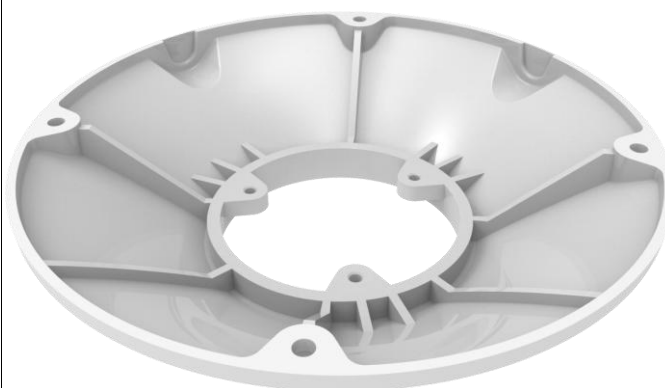

Model: ZA8-CBK642

<p>Kompatybilność z kamerami:</p>	 <p>ZN8 - mini PTZ z IR</p>
--	---

<p>Kompatybilność z innymi akcesoriami:</p>	<p>BRAK</p>
--	--------------------