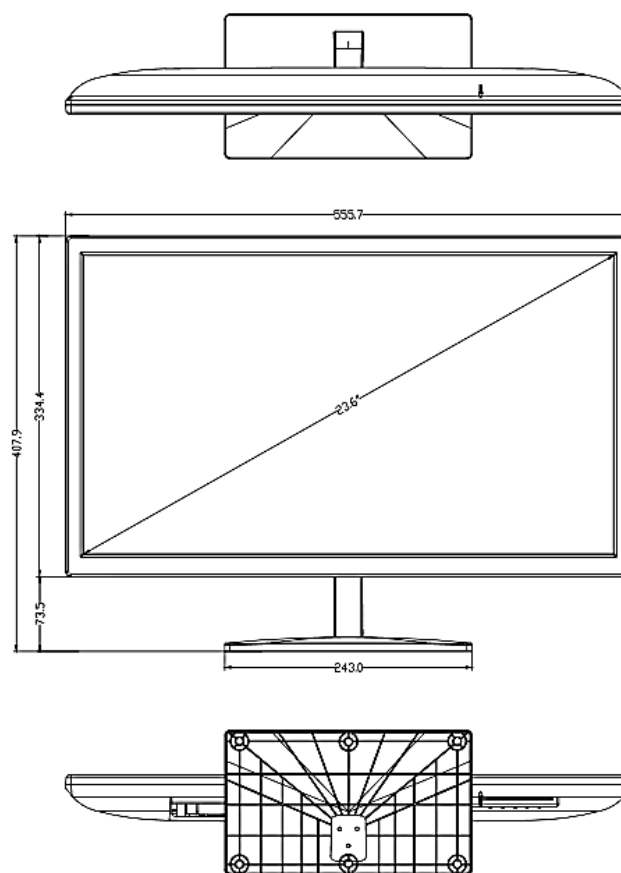

Monitor LED 23,6" FULL-HD

Model	PD236ECO
Typ panelu	LED 23.6" (16:9)
Obudowa	Plastik - kolor czarny
Rozdzielczość	1920 (H) x 1080 (V)
Obszar wyświetlania	521.28 (H) x 293.22 (V) mm
Rozmiar pixela	0.27 (H) x 0.27 (V) mm
Grubość ramki	19mm/23mm
Kontrast	1000:1
Jasność	250 cd/m2
Czas reakcji	5ms
Kąty widzenia	Góra/Dół: 89° / 89° Lewo/Prawo: 89° / 89°
Wyświetlane kolory	16.7M
Synchronizacja wideo	Tak
Skanowanie	30-80KHz(H) / 50-75Hz(V)
Temperatura koloru	9300K / 6500K / 5800K / User
System skanowania	NTSC / PAL
Format ekranu	16:9
Auto-korekcja VGA	Tak
24/7	Tak
Głośniki	2
Modulacja Audio	Tak
Wyciszenie	Tak
Złącze HDMI	1 x Wejście
Złącze VGA	1 x Wejście
Złącze DVI	Brak
Złącze BNC	Brak
Złącze Audio	1 x Wejście
Standard VESA	100mm x 100mm
Akcesoria	Adapter DC, zasilacz, kabel HDMI Instrukcja obsługi

Wymiary zewnętrzne :

Parametry techniczne

Zasilanie	12VDC
Pobór mocy	23W
Temperatura pracy	-10°C ... +50°C
Maks. wilgotność	5% - 90%
Certyfikaty i klasy	CE / ROHS / FCC
Wymiary / waga	555,7 (W) x 407,9 (H) x 142 (D) mm / 3,6 kg